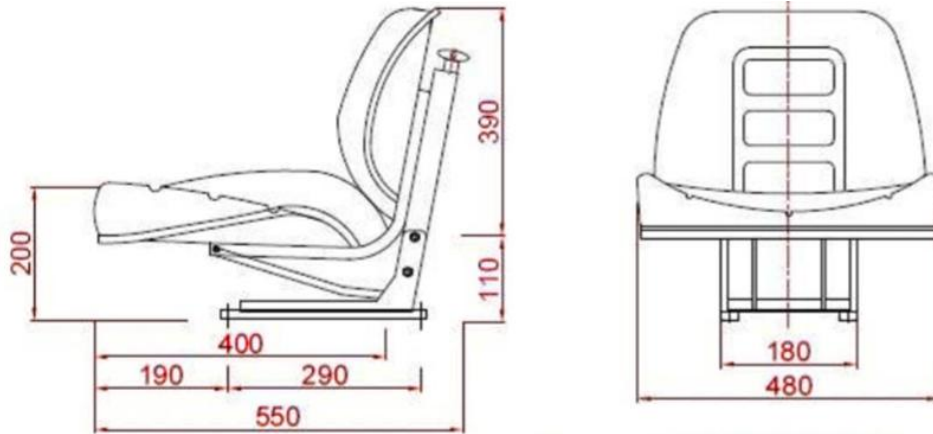

11058 [mm]

montažna plošča / montažna ploča / mounting plate / Montageplatte / tartó lemez /

Šifra / Code	11058
Vzmetenje / Suspension	mehansko / mechanic
Pomik sank / shift [mm]	170
Obremenitev / Max. Load [kg]	50-120