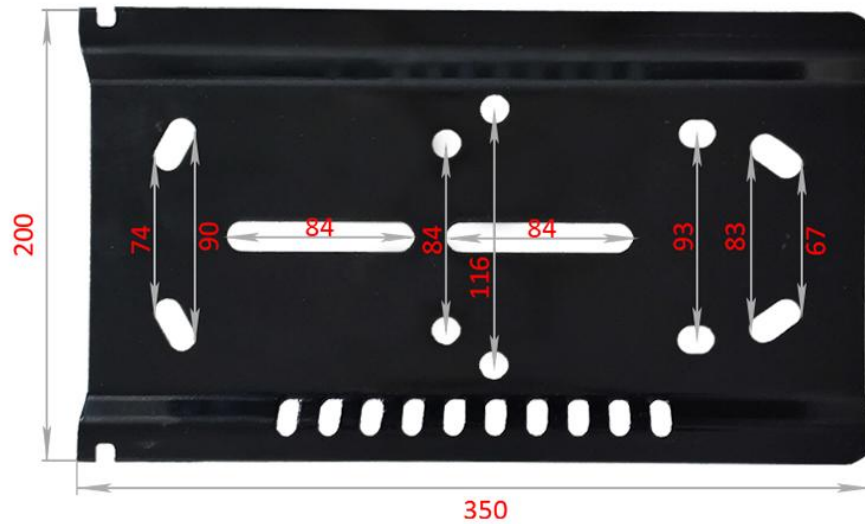

11058 [mm]

montažna plošča / montažna ploča / mounting plate / Montageplatte / tartó lemez /

Šifra / Code	11058
Vzmetenje / Suspension	mehansko / mechanic
Pomik sank / shift [mm]	170
Obremenitev / Max. Load [kg]	50-120